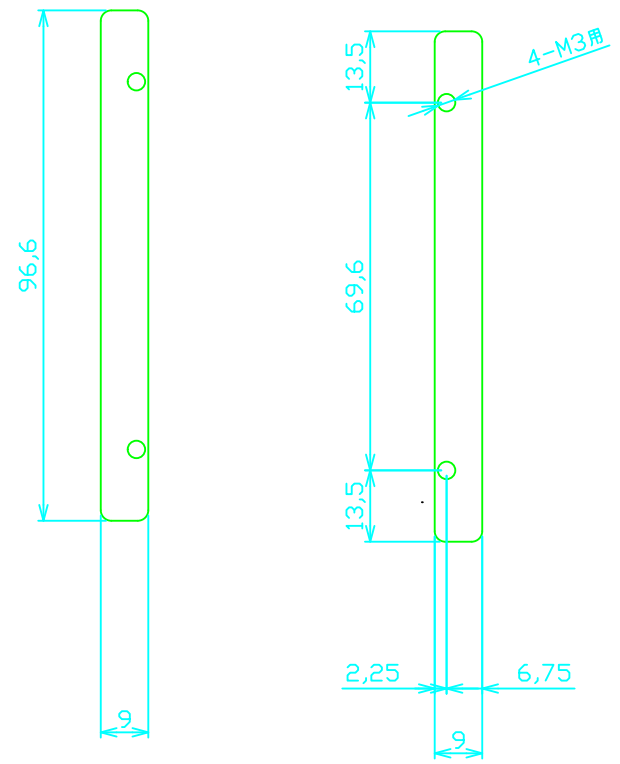

# K S S 5 0 R F B P - A

取付板 sus t1.5

液晶押え板 AL t1.0

フレーム A5052 t6.0