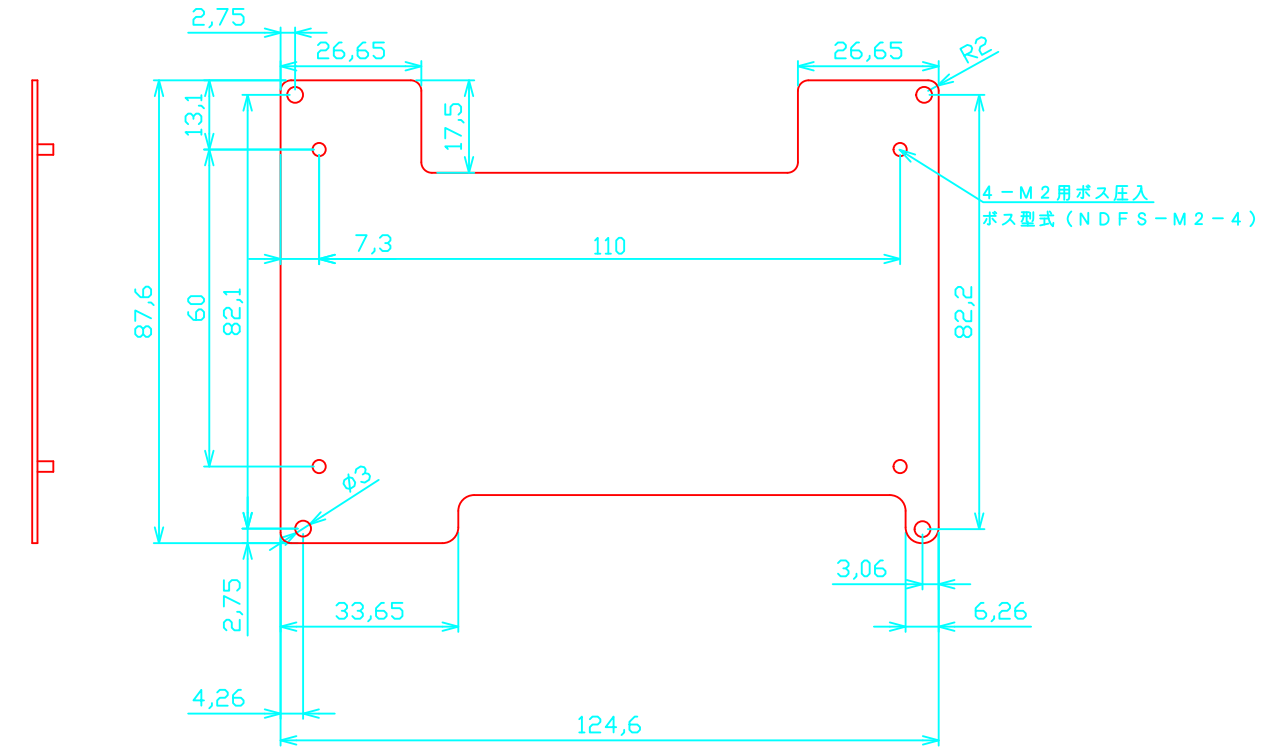

# K S S 5 0 R F B P - A

取付板 sus t1.5

液晶押え板 AL t1.0

フレーム A5052 t6.0